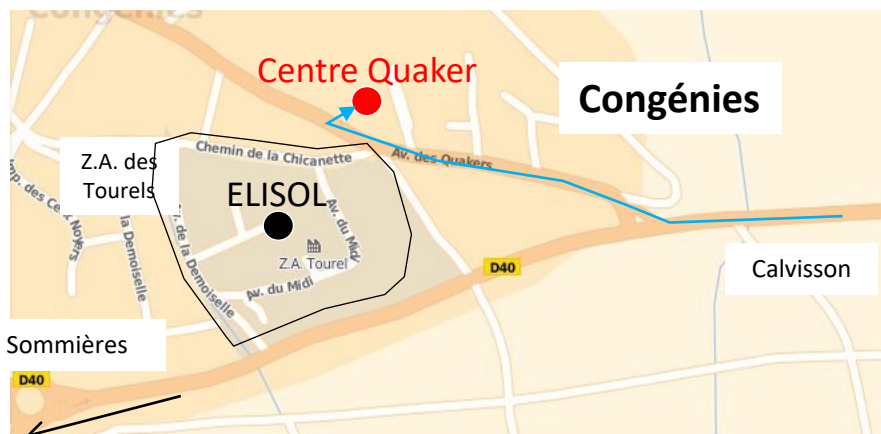

Lieu de la formation:

Lieu de la salle de formation:

Centre Quaker
11, avenue des Quakers
30111 Congénies

Locaux d'ELISOL environnement

Z.A. des Tourels
10, avenue du midi
30111 Congénies

Accès par la gare SNCF de Vergèze

Le transfert des stagiaires de la gare de Vergèze jusqu'à Congénies pourra être organisé par ELISOL environnement.

Les personnes le désirant pourront également être ramenées à la gare de Vergèze après la formation, à des horaires compatibles avec des trains pour Nîmes ou Montpellier.